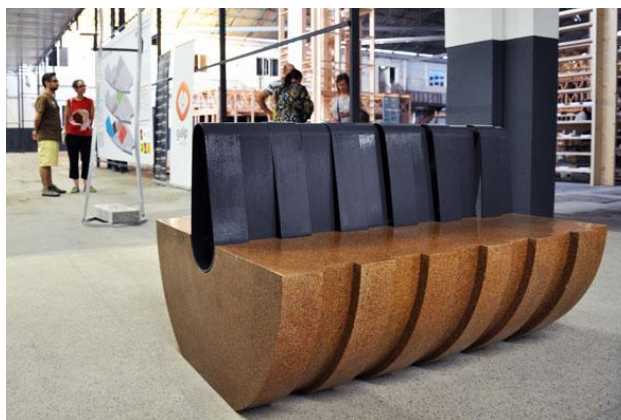

PORT OUT

Cork3

MADE IN PORTUGAL

ERESERV
unipessoal, lda. 

PORT OUT

Cork3

Design _ António Guedes

Descrição: Linha Cork3 de mobiliário urbano para espaços públicos, construído em estrutura de cortiça de alta densidade.