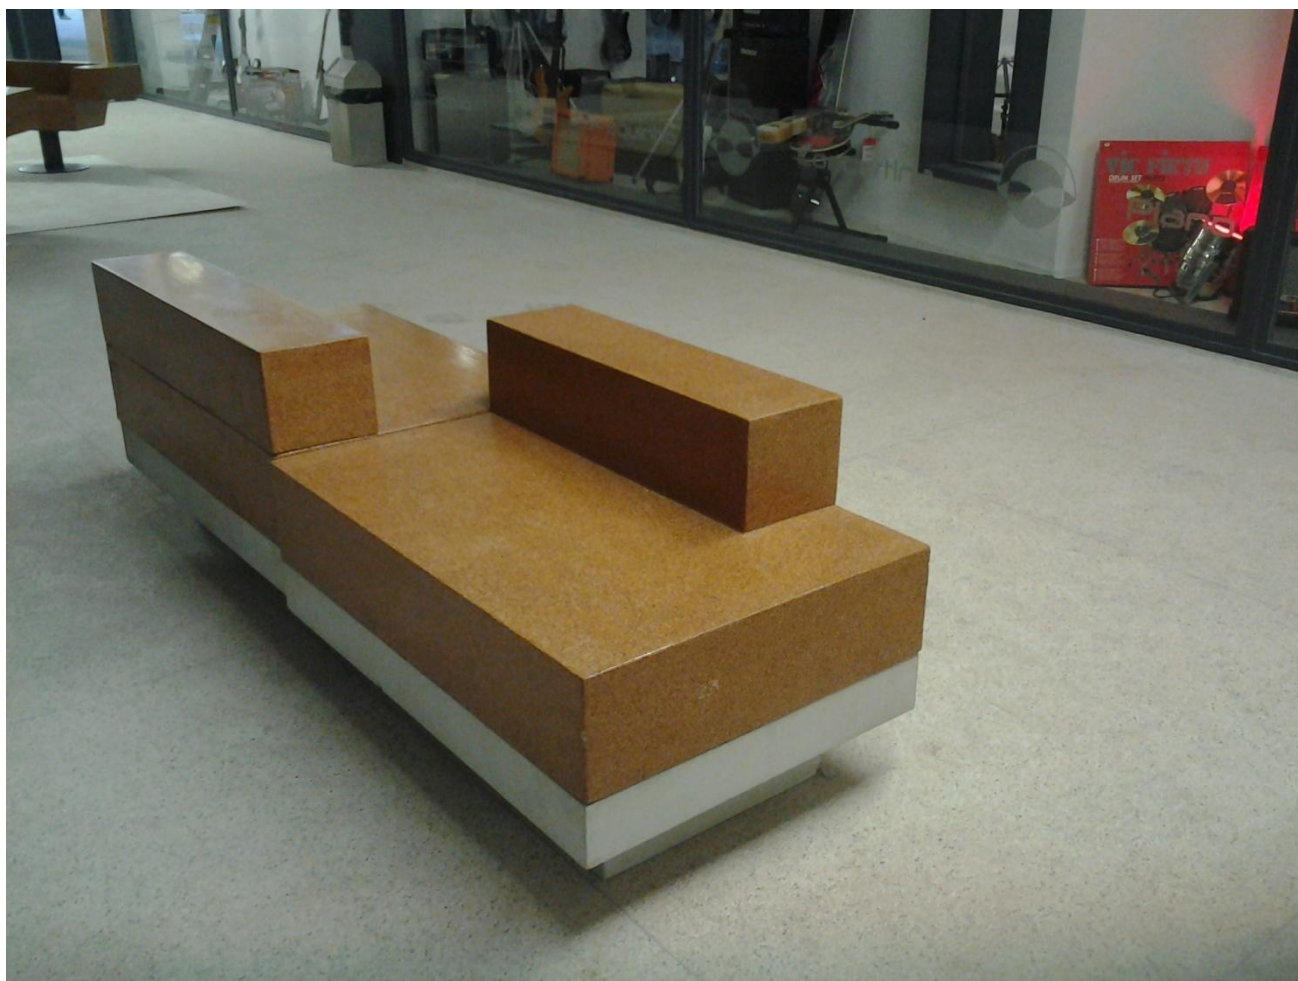

PORT OUT

Cork3

ERESERV – Mobiliário Urbano , Unipessoal , Lda.

Apartado 3551 • 4306-901 Porto • tel. +351 225107447 • fax. +351 225107449

www.ereserv.net • geral@ereserv.mail.pt • comercial@ereserv.mail.pt

parques infantis / mobiliário urbano / equipamento desportivo

MADE IN PORTUGAL

ERESERV
unipessoal, lda.