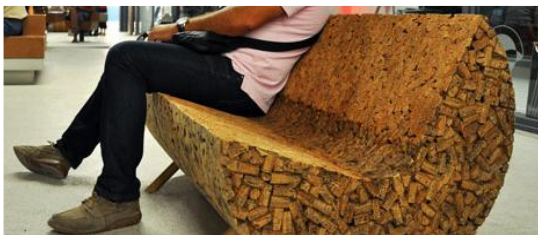

PORT OUT

Cork3

ERESERV – Mobiliário Urbano , Unipessoal , Lda.

Apartado 3551 • 4306-901 Porto • tel. +351 225107447 • fax. +351 225107449

www.ereserv.net • geral@ereserv.mail.pt • comercial@ereserv.mail.pt

[parques infantis / mobiliário urbano / equipamento desportivo](#)

MADE IN PORTUGAL

ERESERV
unipessoal, lda.