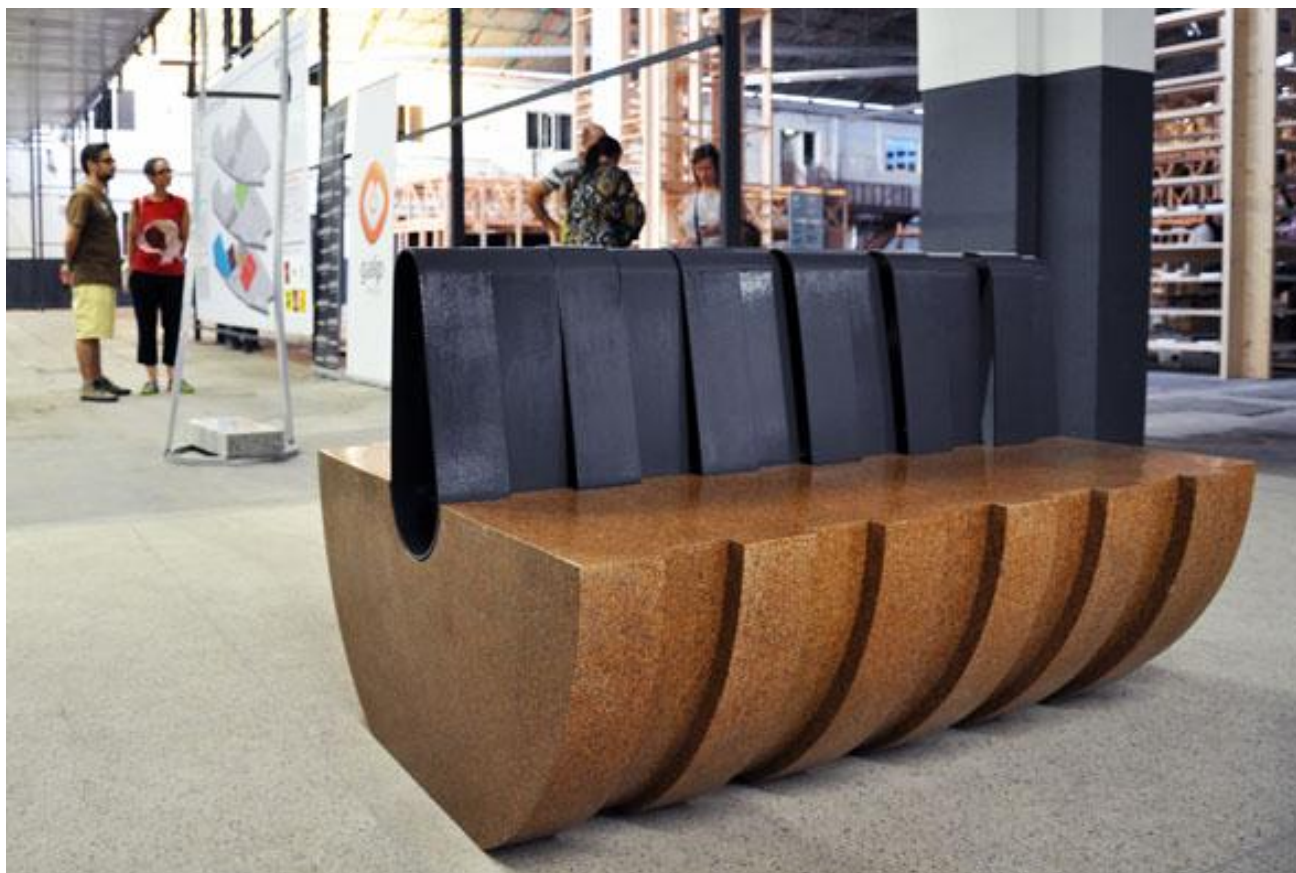

PORT OUT

Cork3

ERESERV – Mobiliário Urbano , Unipessoal , Lda.

Apartado 3551 • 4306-901 Porto • tel. +351 225107447 • fax. +351 225107449

www.ereserv.net • geral@ereserv.mail.pt • comercial@ereserv.mail.pt

[parques infantis / mobiliário urbano / equipamento desportivo](#)

MADE IN PORTUGAL

ERESERV
unipessoal, lda.