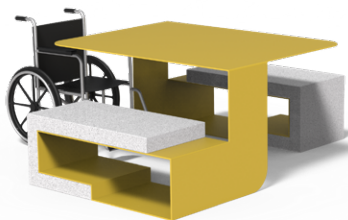

— MESAS

Equipamentos de jogo e lazer, compõe qualquer espaço exterior para um maior conforto geral. Seja para um pic-nic ou um jogo de cartas, a Ereserv projeta soluções personalizadas para cada situação.

1º lugar — Concurso 2019
INOYDESIGN
Fundação de Serralves